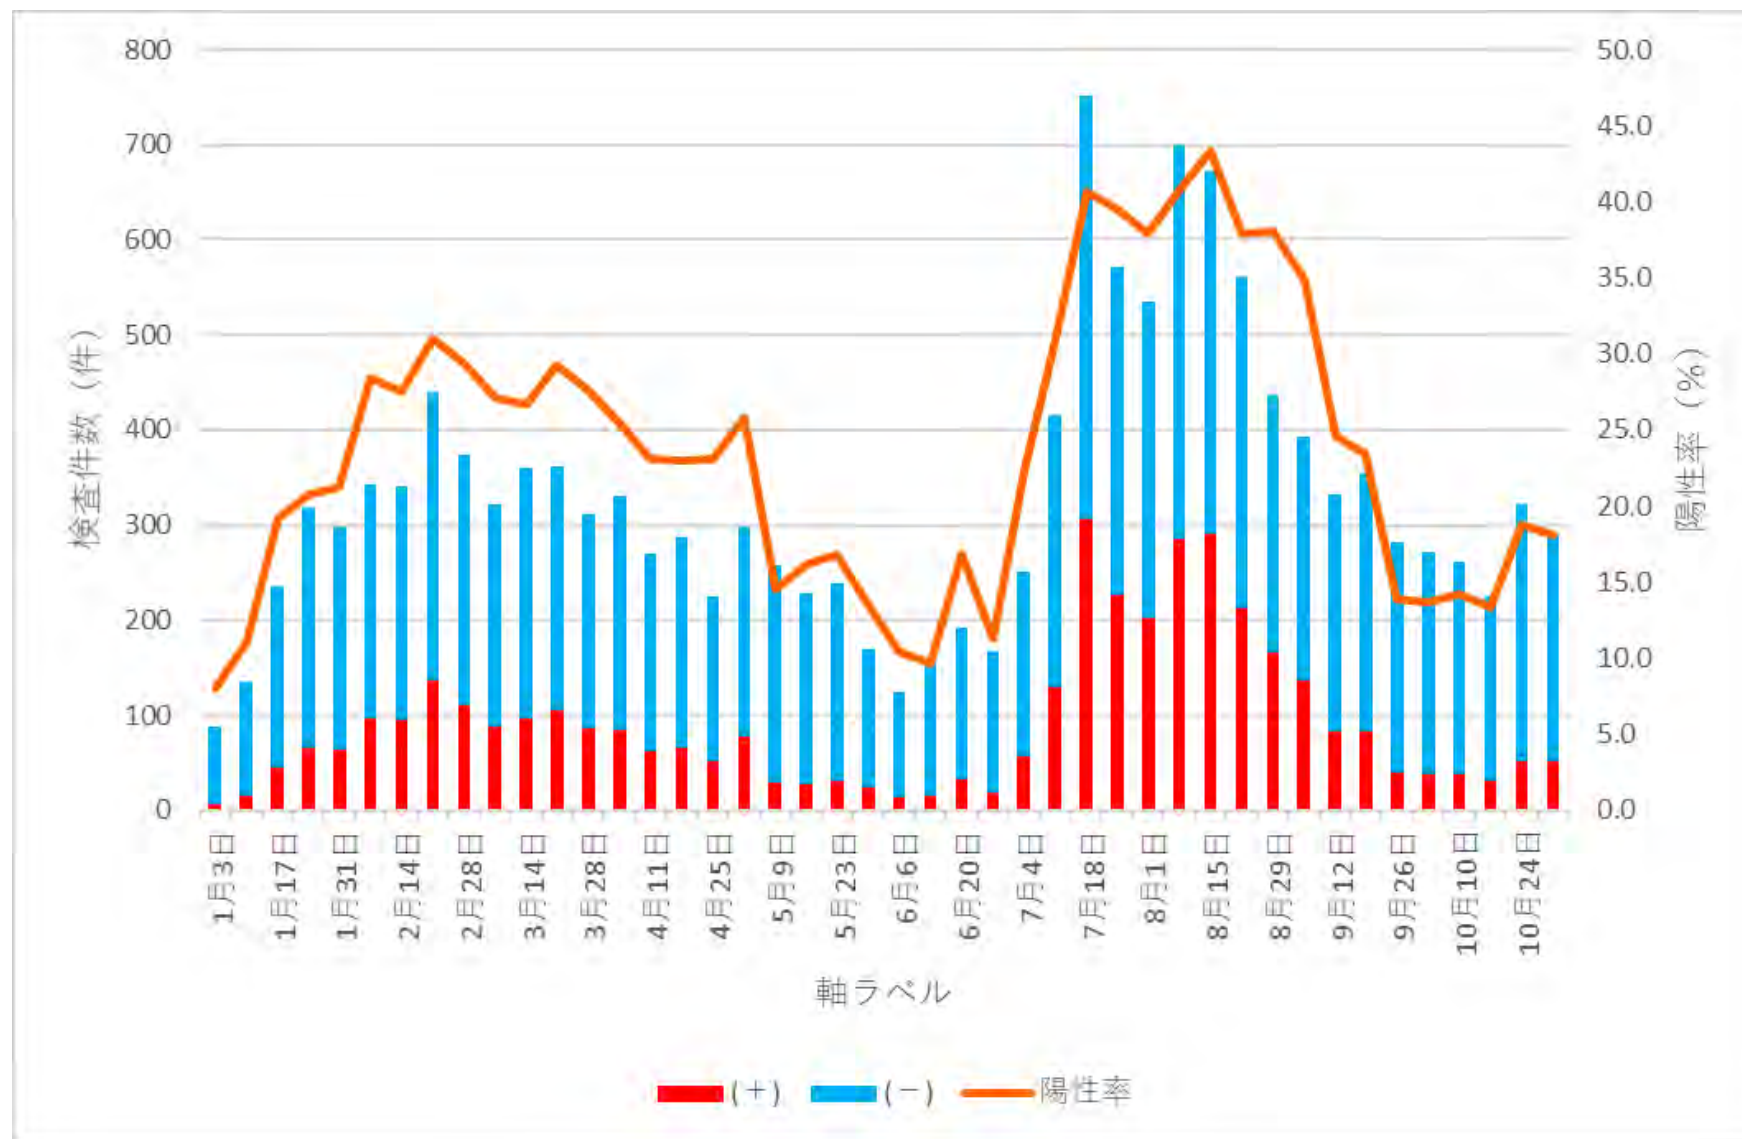

当院における新型コロナウイルス抗原定性検査件数および陽性率の推移(週別)

当院における新型コロナウイルス抗原定性検査件数および陽性率の推移(週別)