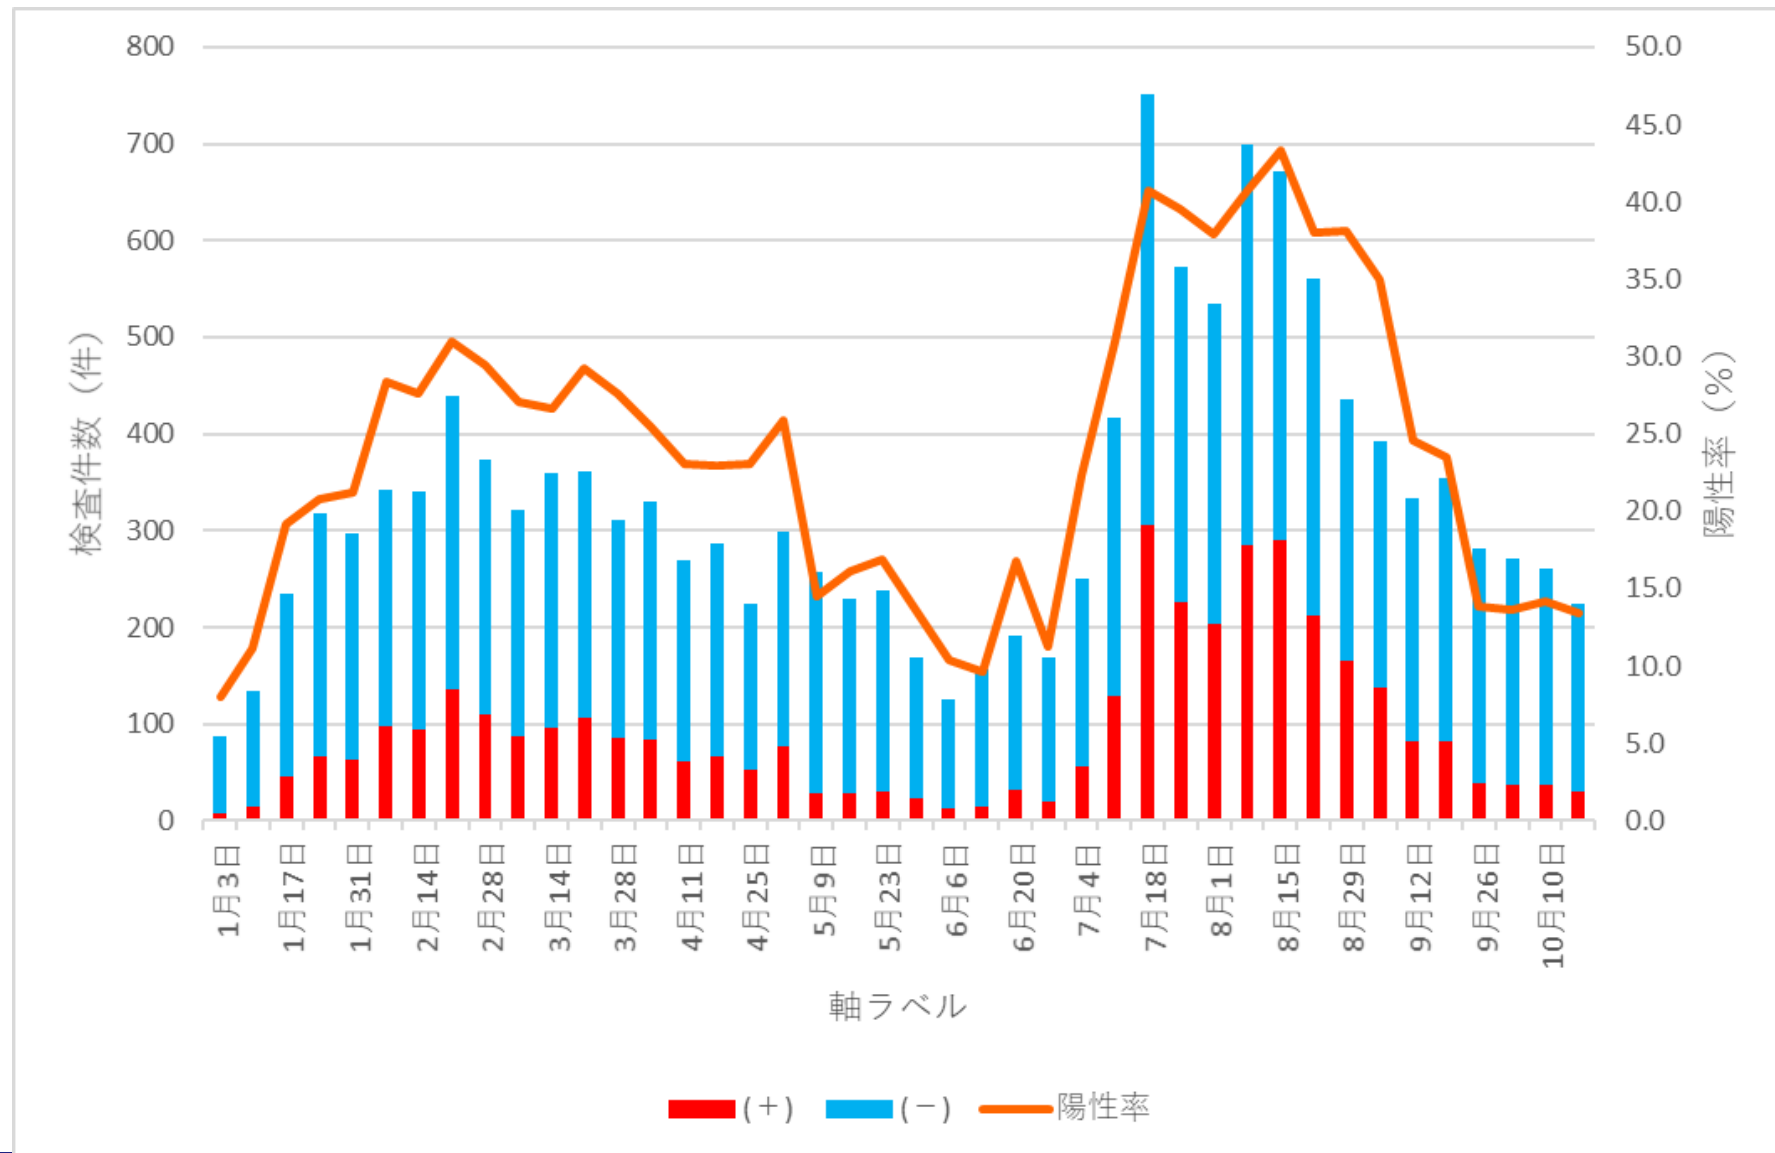

当院における新型コロナウイルス抗原定性検査件数および陽性率の推移(週別)

当院における新型コロナウイルス抗原定性検査件数および陽性率の推移(週別)