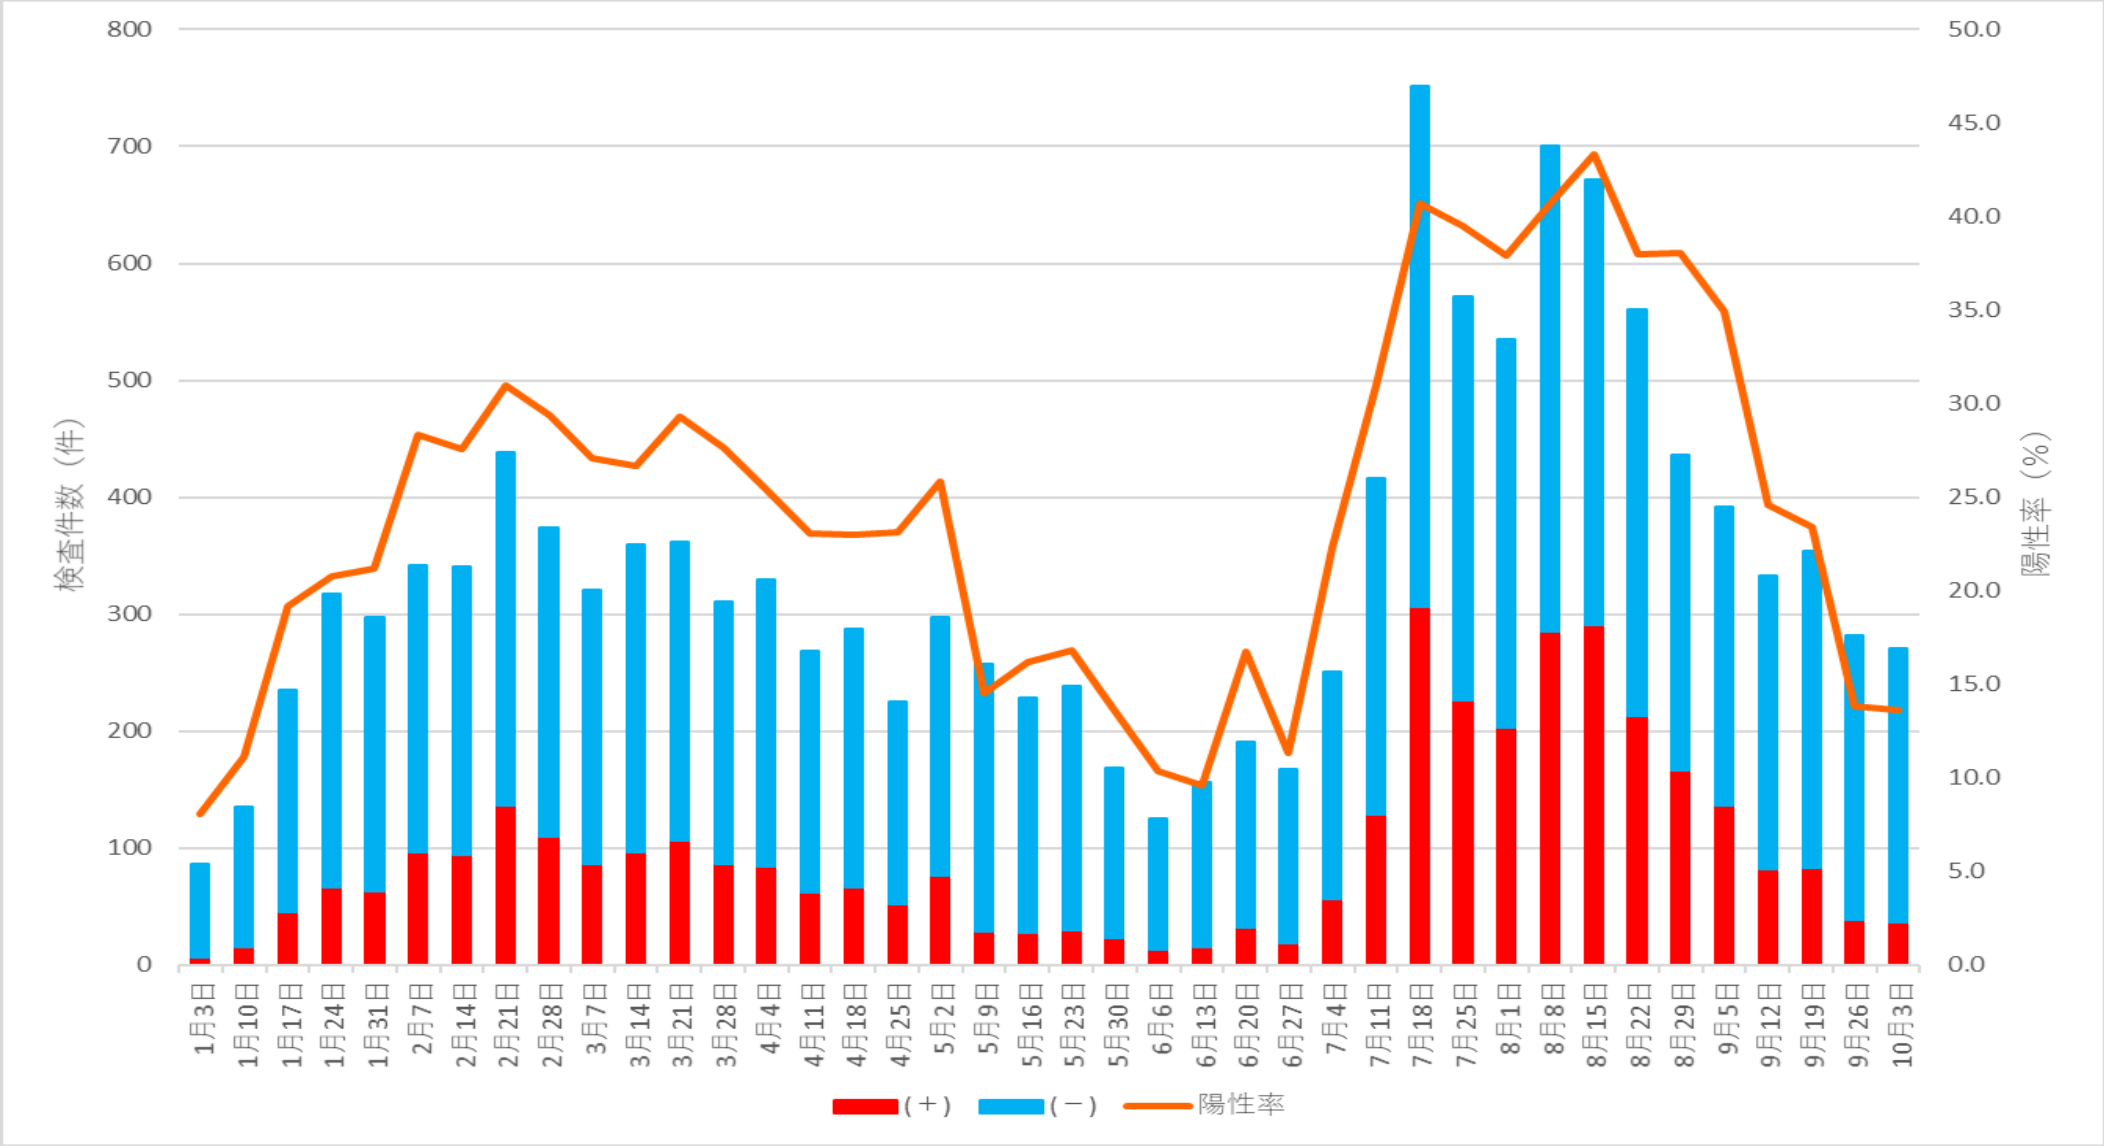

# 旭中央病院における新型コロナウイルス抗原定性検査件数および陽性率の推移(週別)