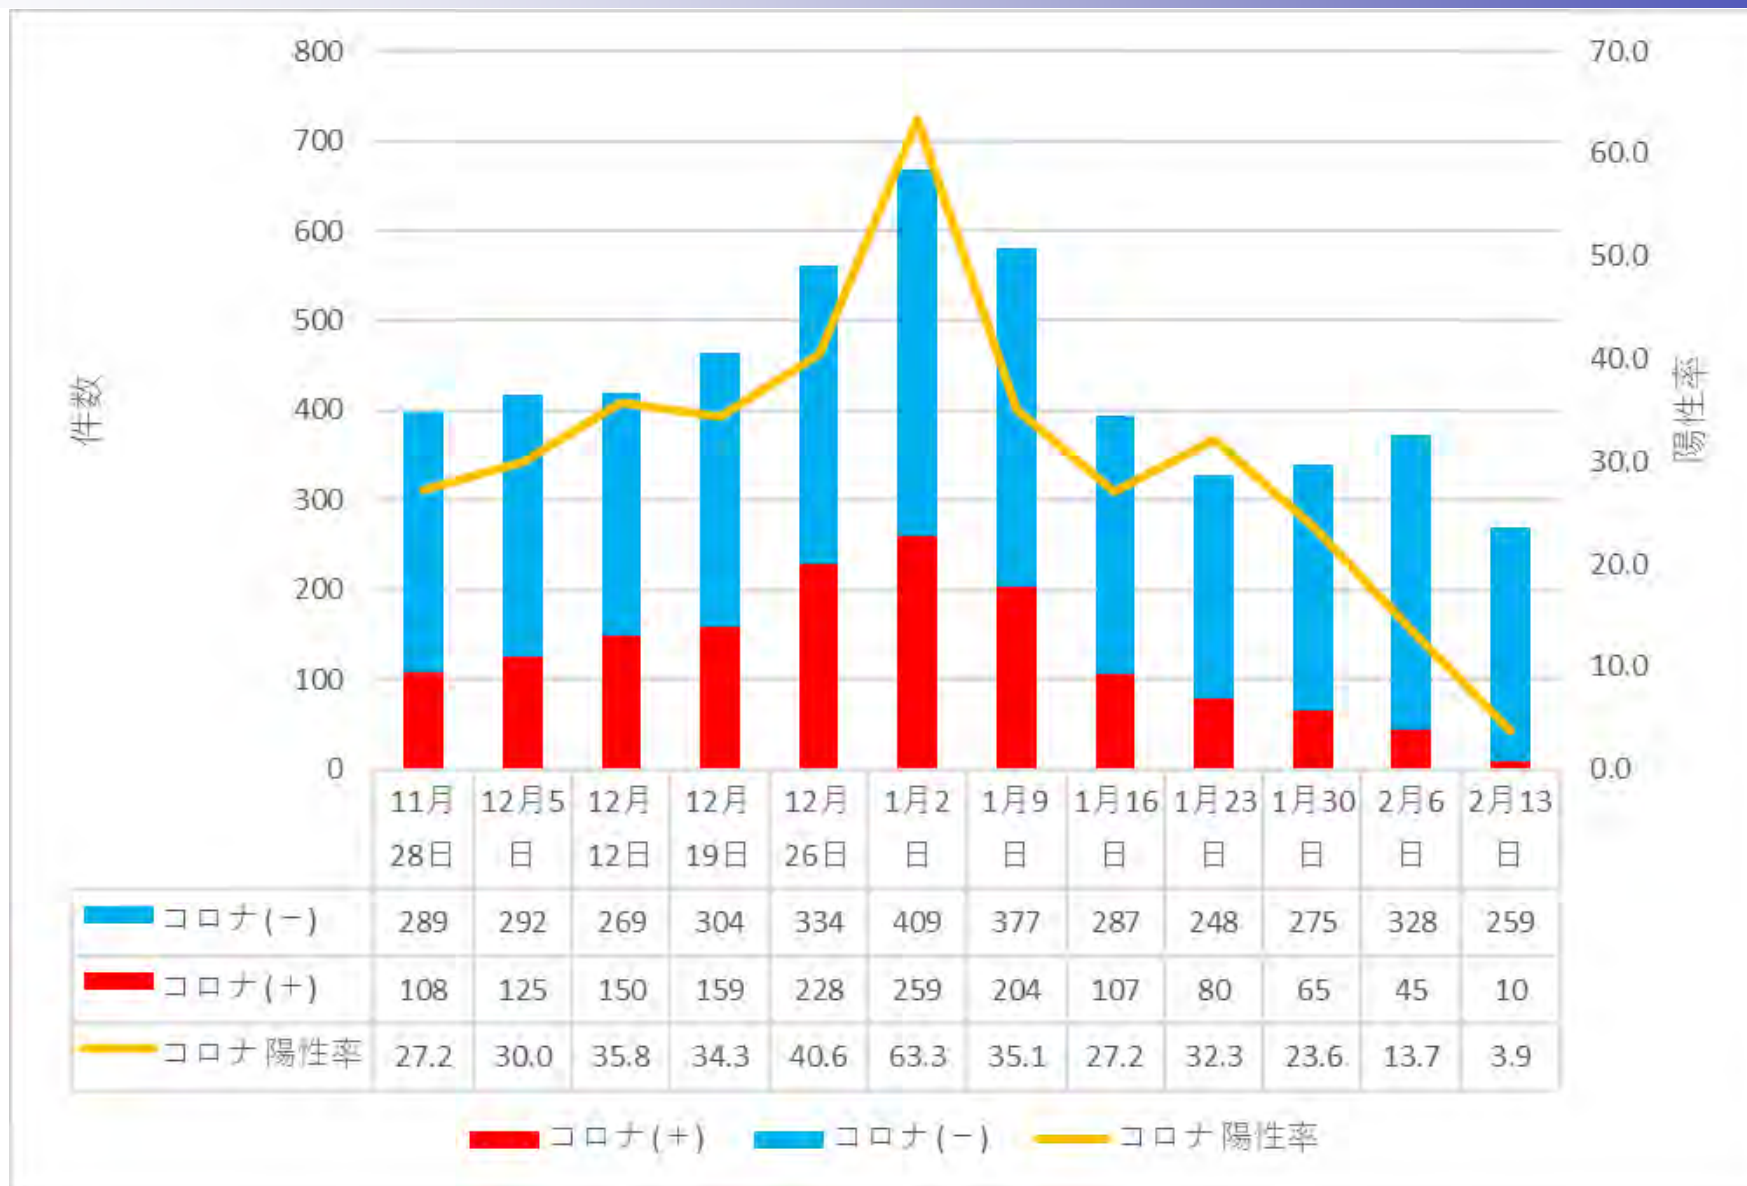

# 当院における新型コロナウイルス抗原定性検査件数および陽性率の推移(週別)