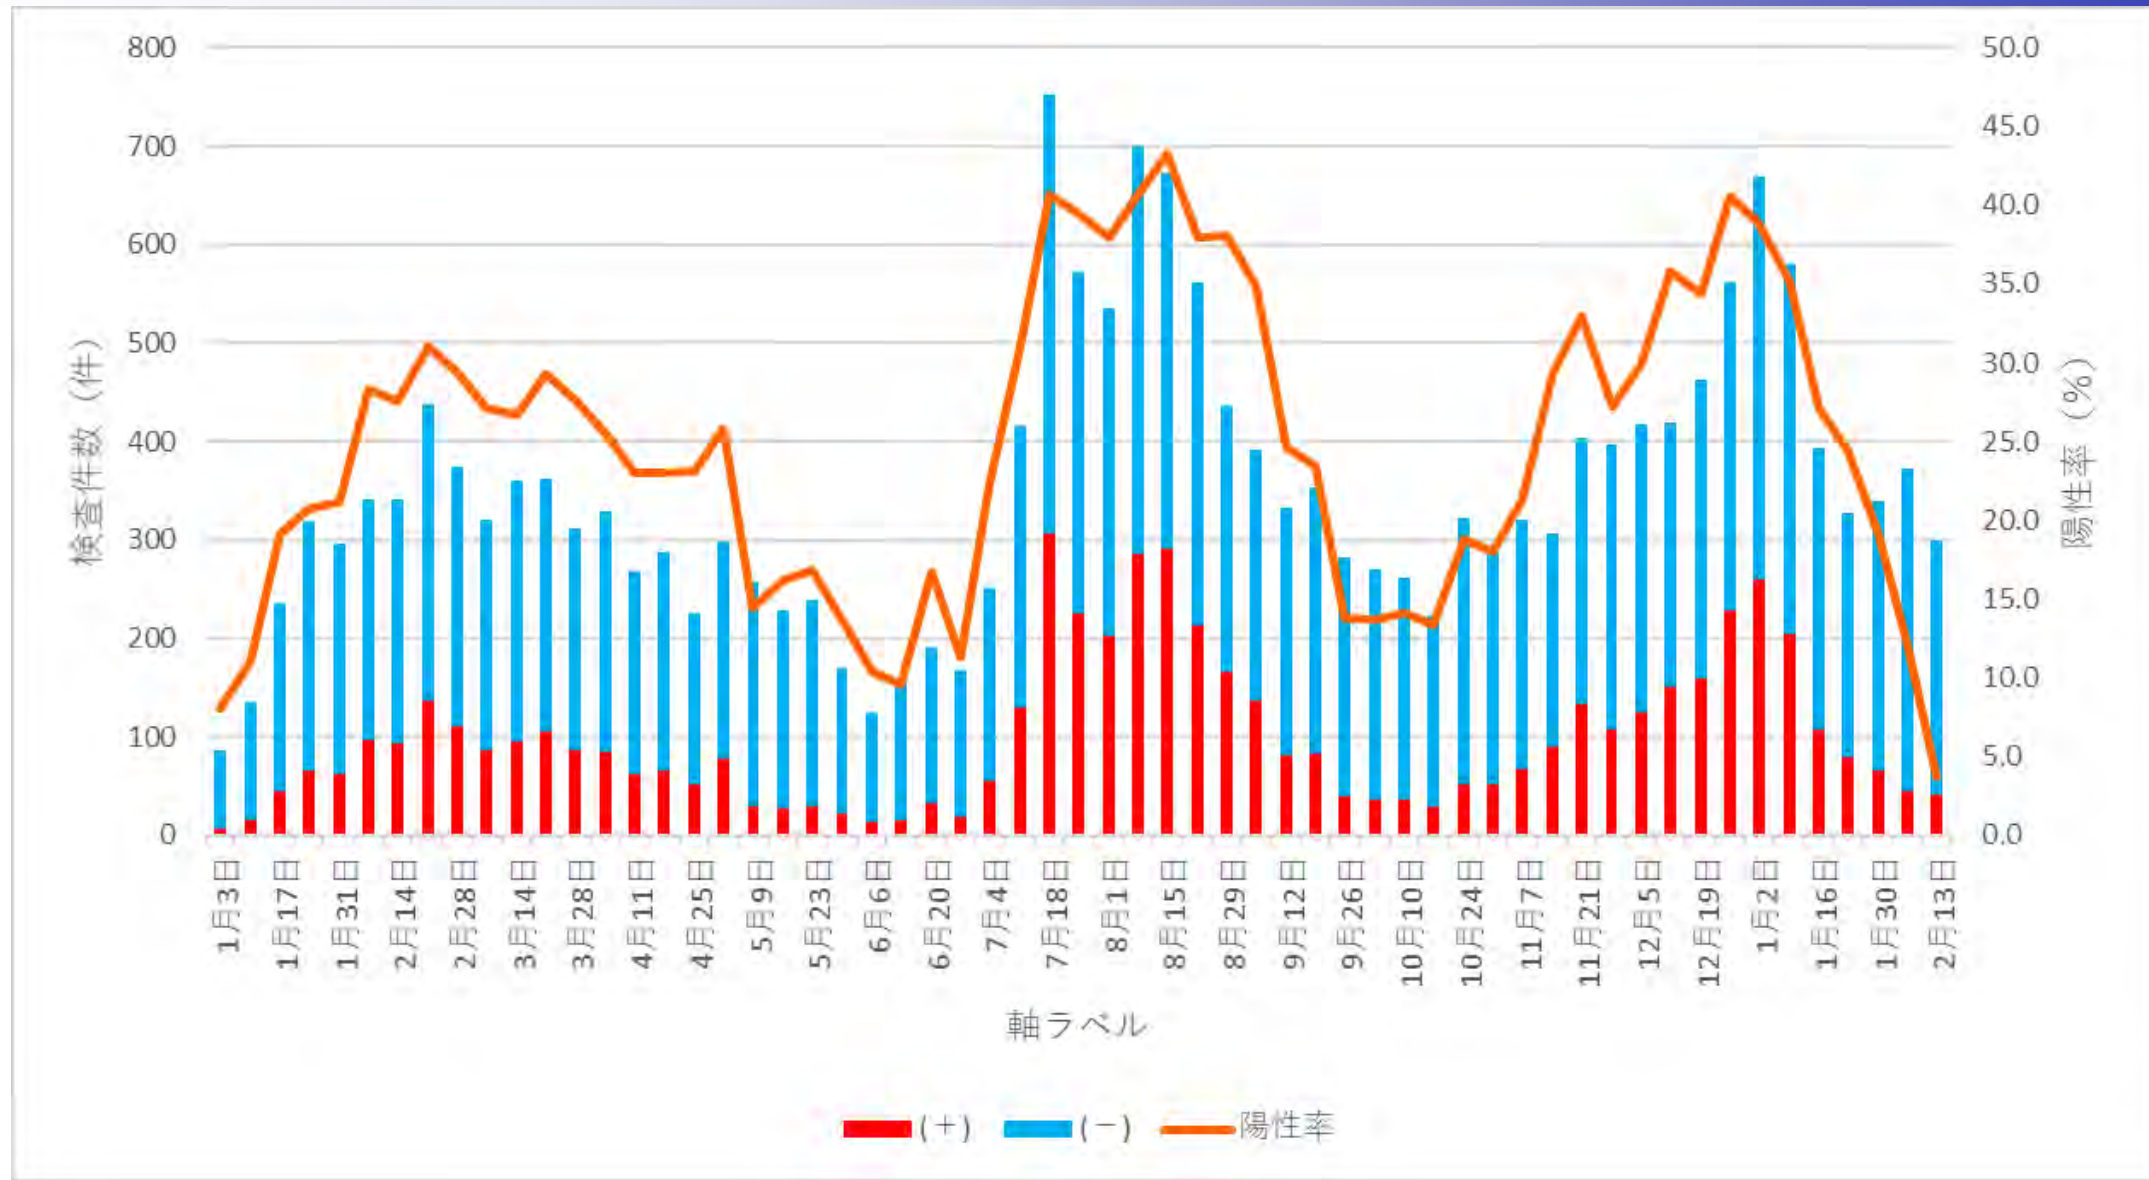

# 当院における新型コロナウイルス抗原定性検査件数および陽性率の推移(週別)