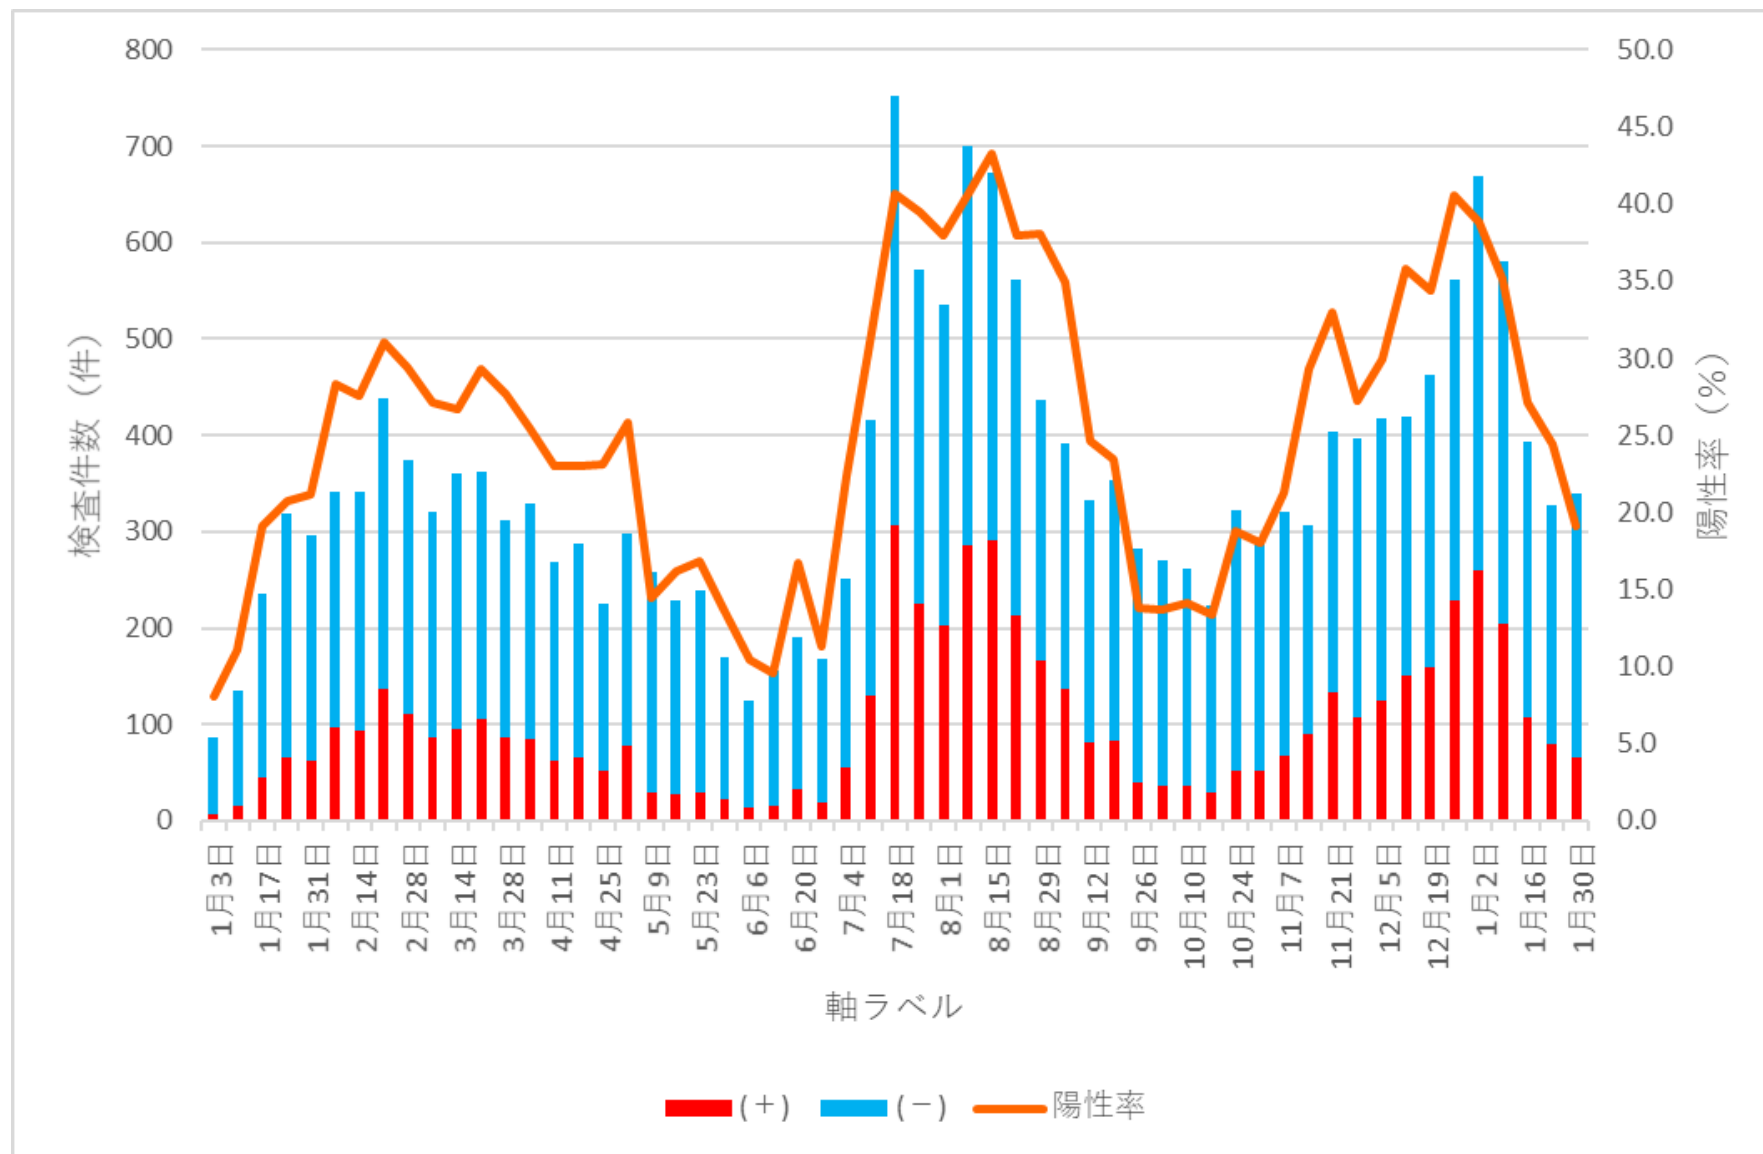

当院における新型コロナ抗原定性検査件数および陽性率の推移(週別)

当院における新型コロナウイルス抗原定性検査件数および陽性率の推移(週別)

当院におけるインフルエンザ迅速検査件数及び陽性率の推移(週別)