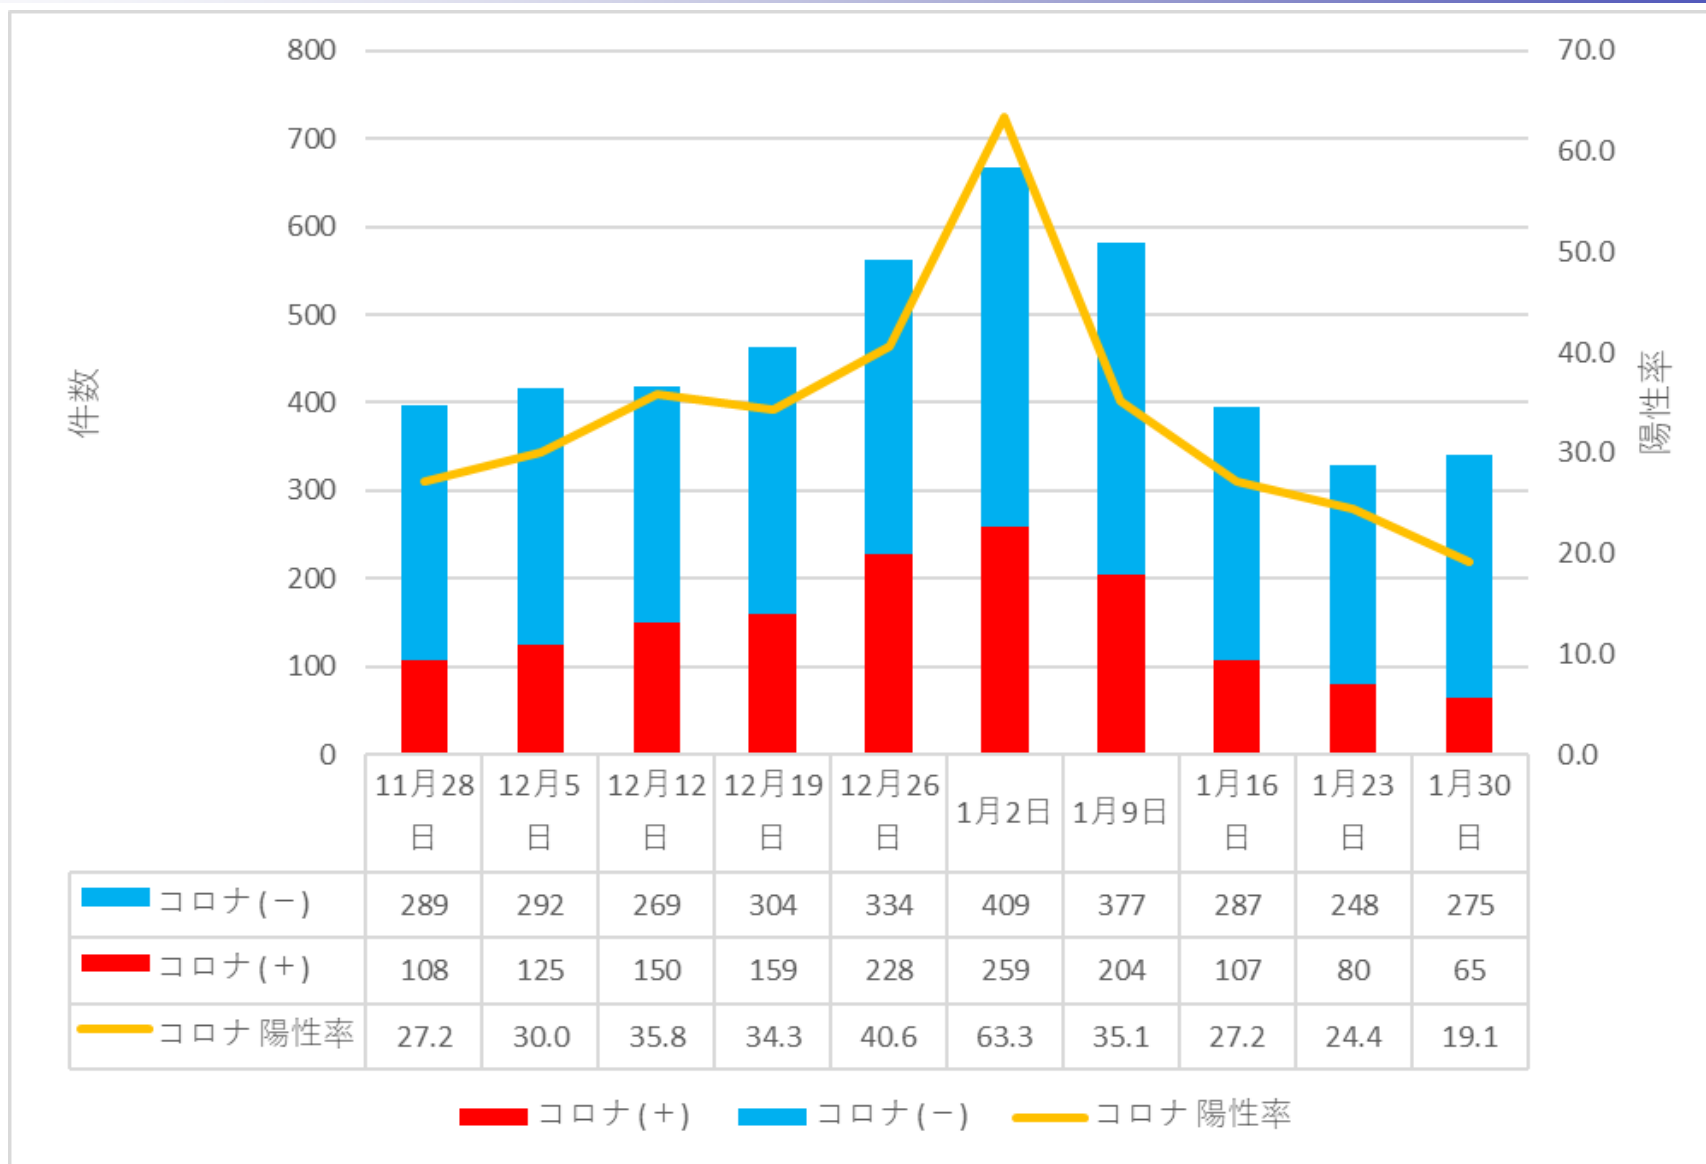

当院における新型コロナ抗原定性検査件数および陽性率の推移(週別)

当院における新型コロナウイルス抗原定性検査件数および陽性率の推移(週別)

当院におけるインフルエンザ迅速検査件数及び陽性率の推移(週別)