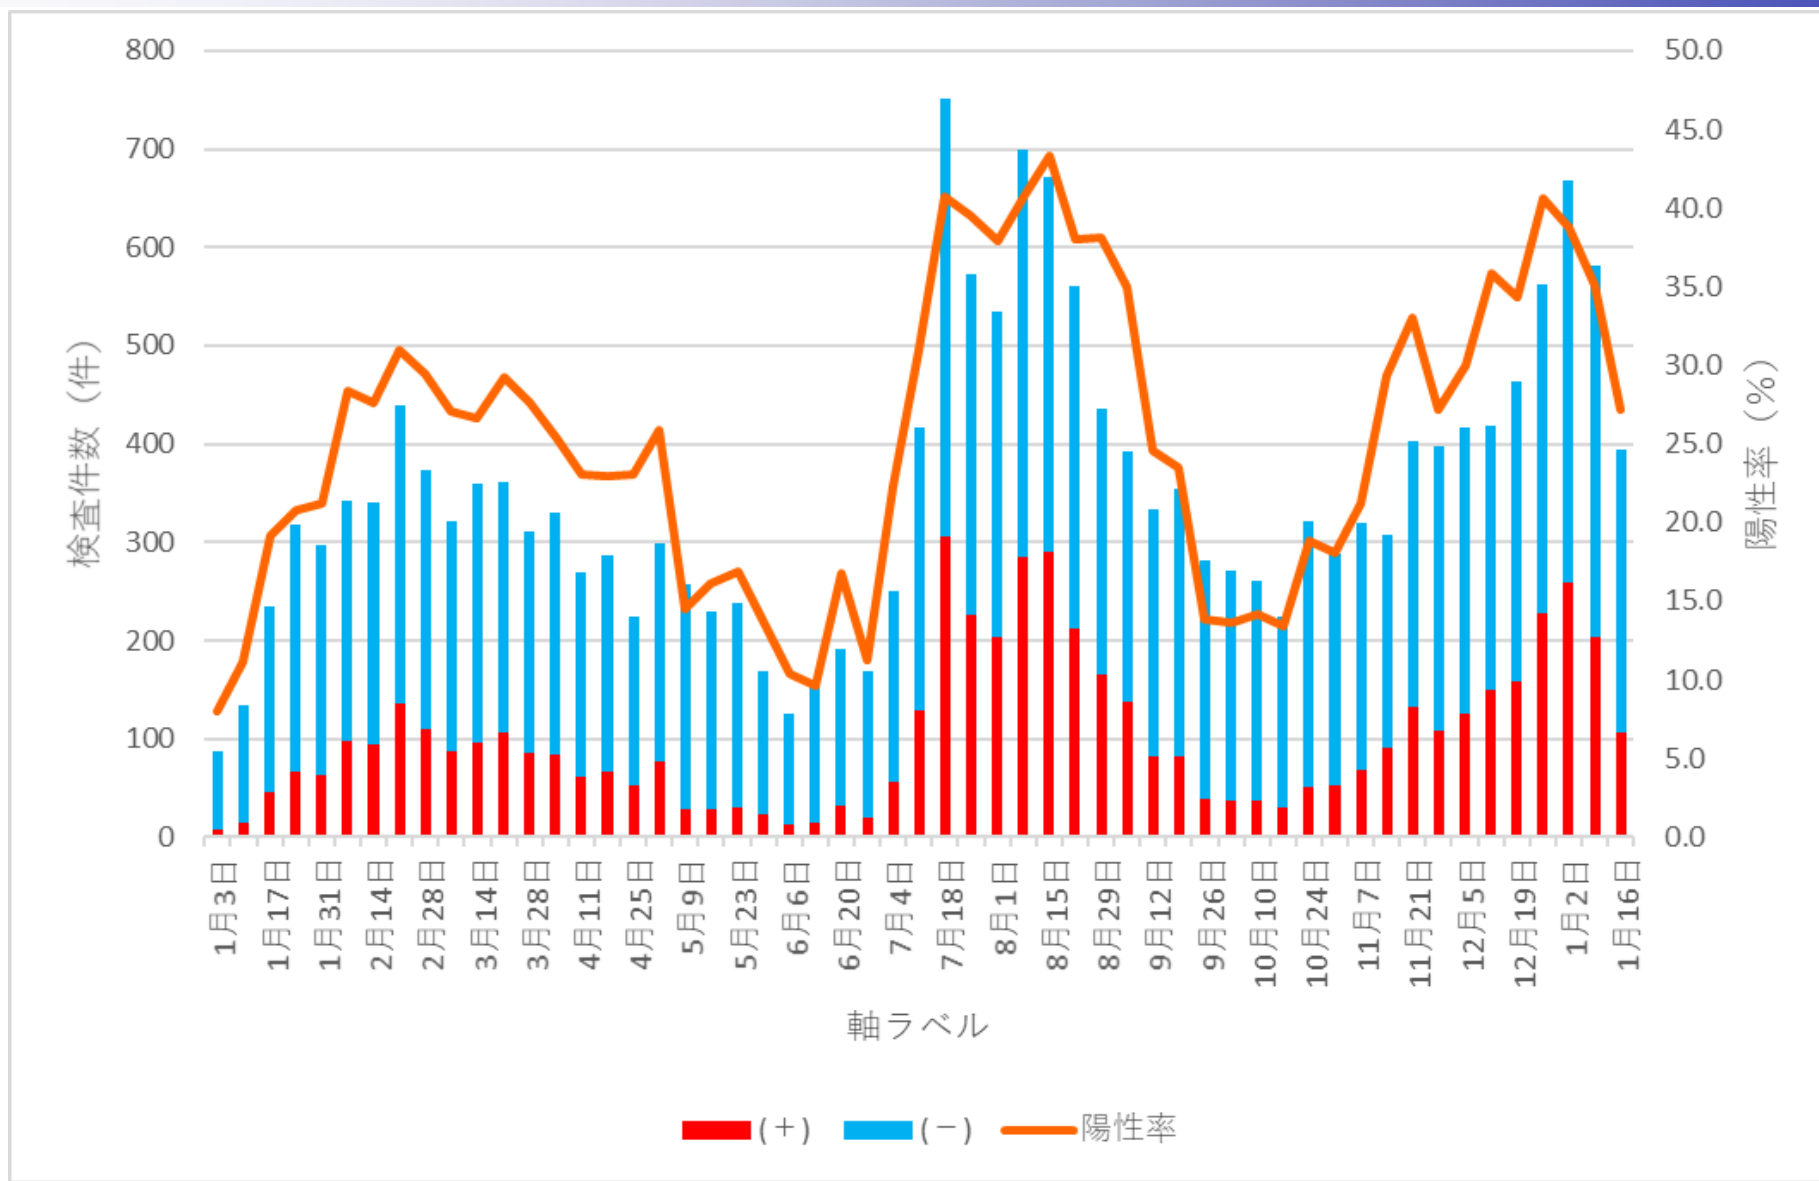

当院における新型コロナ抗原定性検査件数および陽性率の推移(週別)

当院における新型コロナウイルス抗原定性検査件数および陽性率の推移(週別)

当院におけるインフルエンザ迅速検査件数及び陽性率の推移(週別)