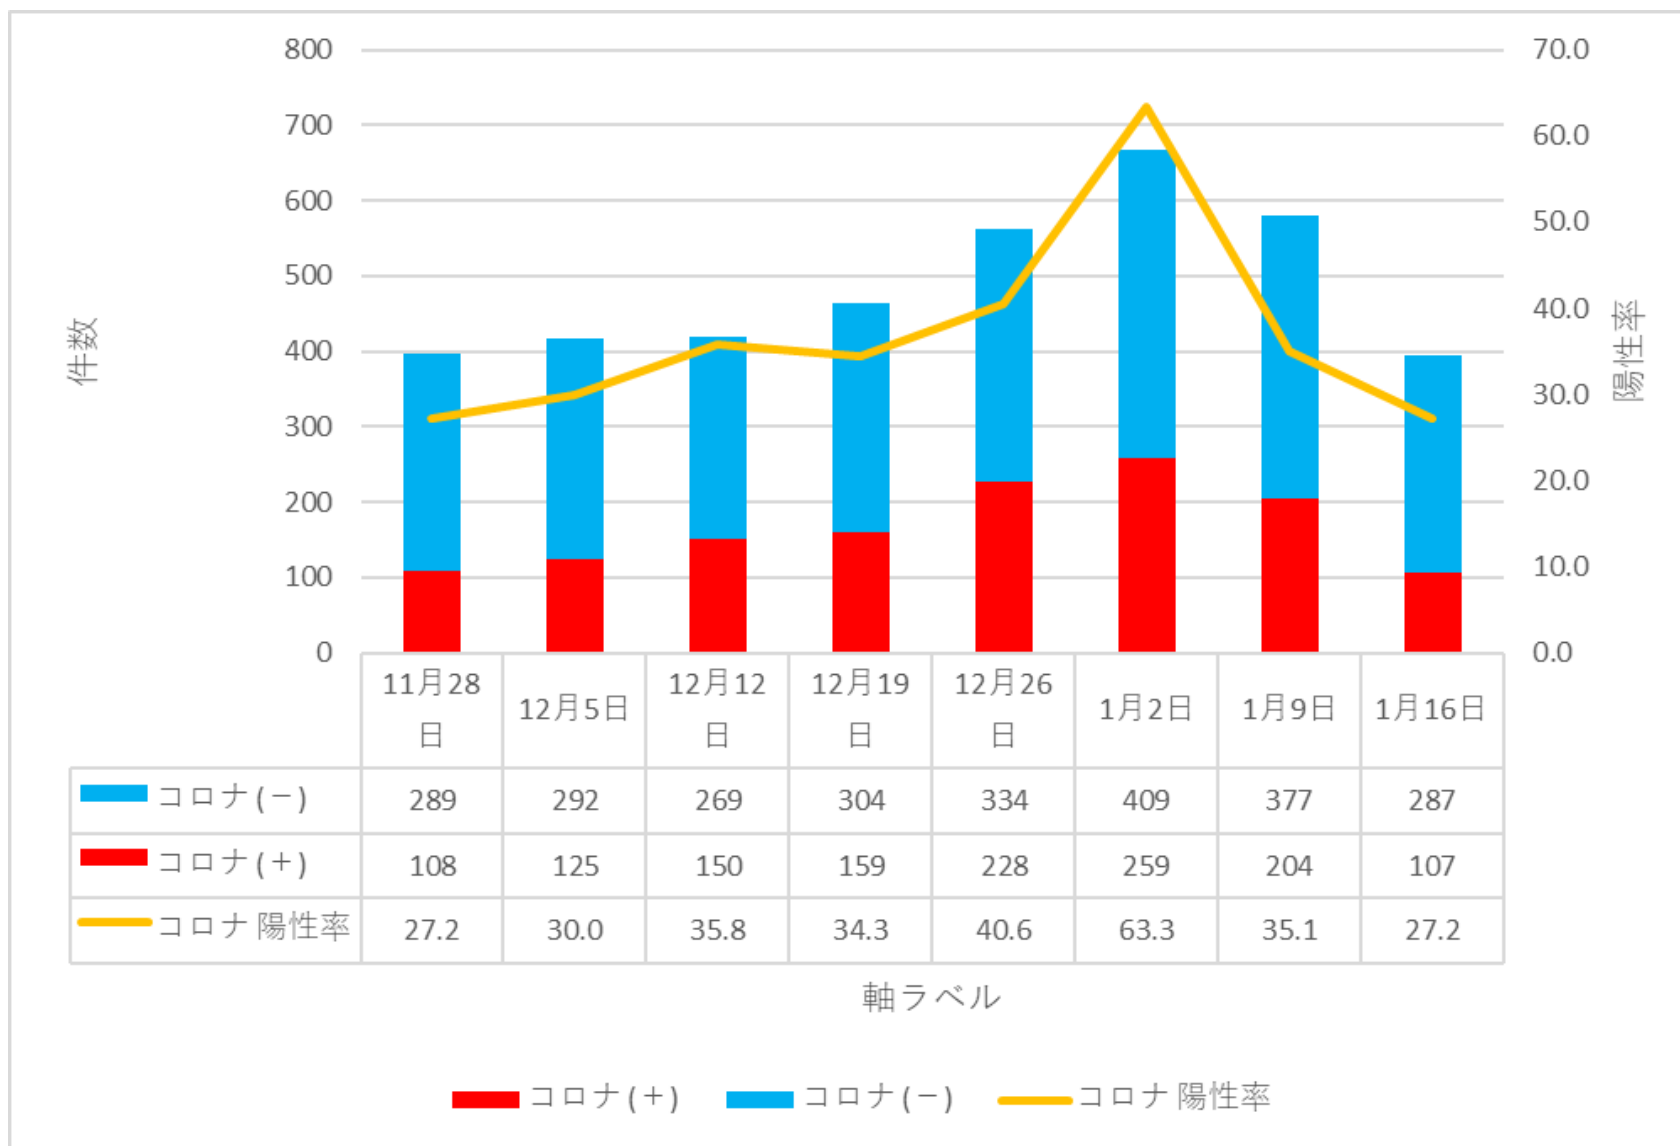

当院における新型コロナ抗原定性検査件数および陽性率の推移(週別)

当院における新型コロナウイルス抗原定性検査件数および陽性率の推移(週別)

当院におけるインフルエンザ迅速検査件数及び陽性率の推移(週別)